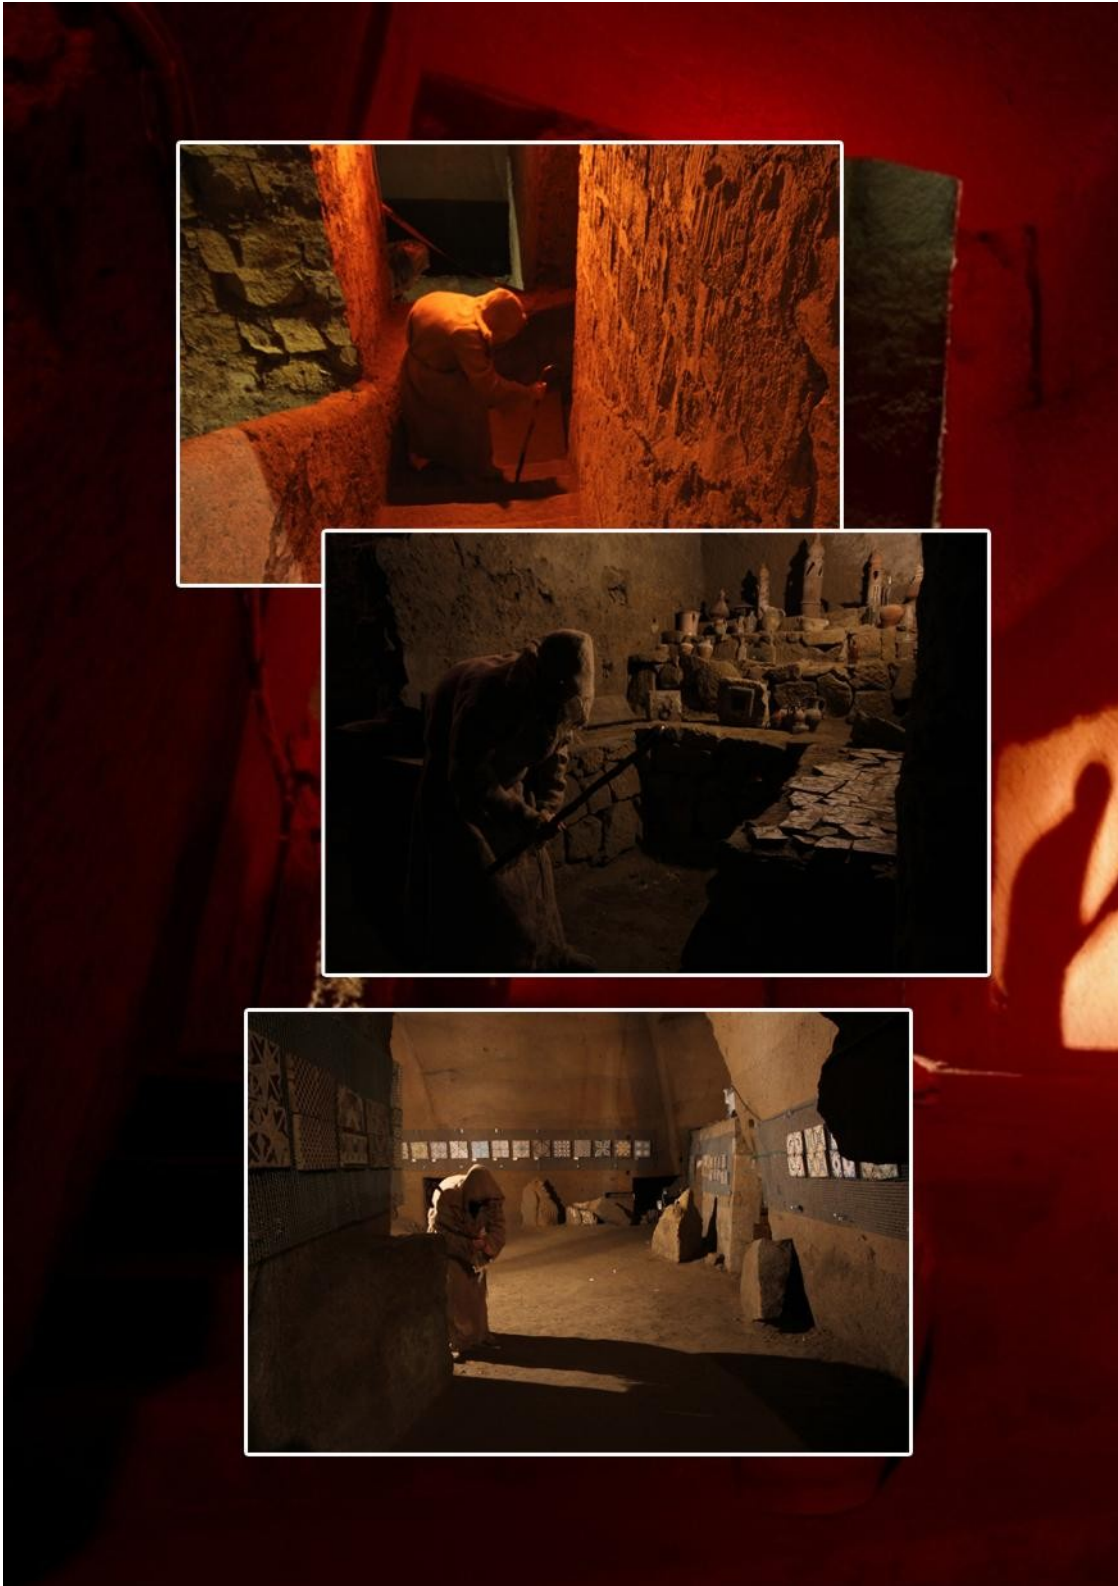

I Mercanti d'Arte s.r.l.

TappetoVOLANTE
La Cultura non è mai stata così accattivante

il museo
DEL SOTTOSUOLO

I Mercanti d'Arte - Via Zara, 81 - 84018 - Scafati (Sa) Partita IVA: 05410000656
Tel: 081 863 15 81 - Fax 081 850 08 42 - info@tappetovolante.org - <http://www.tappetovolante.org>

Il Museo del Sottosuolo - Sede: Piazza Cavour, 140 - 80137 - Napoli